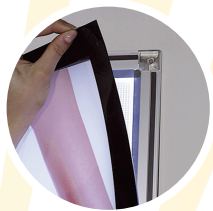

## LED-Leuchtpaneel mit Magnetpasspartout

**Wir drucken Ihr Foto im Digitaldruck  
auf Backlite-Folie und liefern Ihnen die  
passende Llumibox für die Wand, oder  
als Aufsteller**

Die Llumibox für die Wand, oder als Aufsteller ist ein extra flaches Leuchtpaneel mit hochwertiger LED-Beleuchtung und garantiert eine gleichmäßige Ausleuchtung der gesamten Fläche. Das praktische Magnetpasspartout ermöglicht einen schnellen und unkomplizierten Wechsel Ihres Motivs.

Einlegen des Fotos

Magnetpasspartout

Wechseln des Fotos